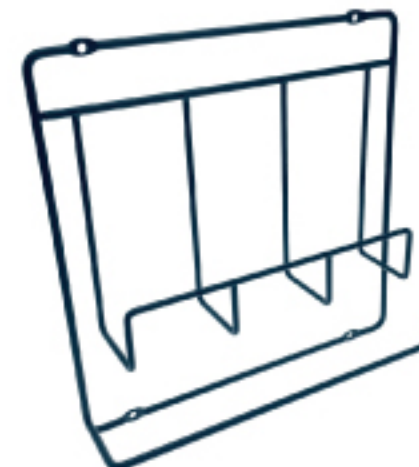

Model : KT045

Size : Φ 80 X 120

Φ 75 X 75

Desc : French Press Holder (Set)

Stainless Steel;

Rose Gold Plating

Model : KT046

Size : 240 X 240 X 55